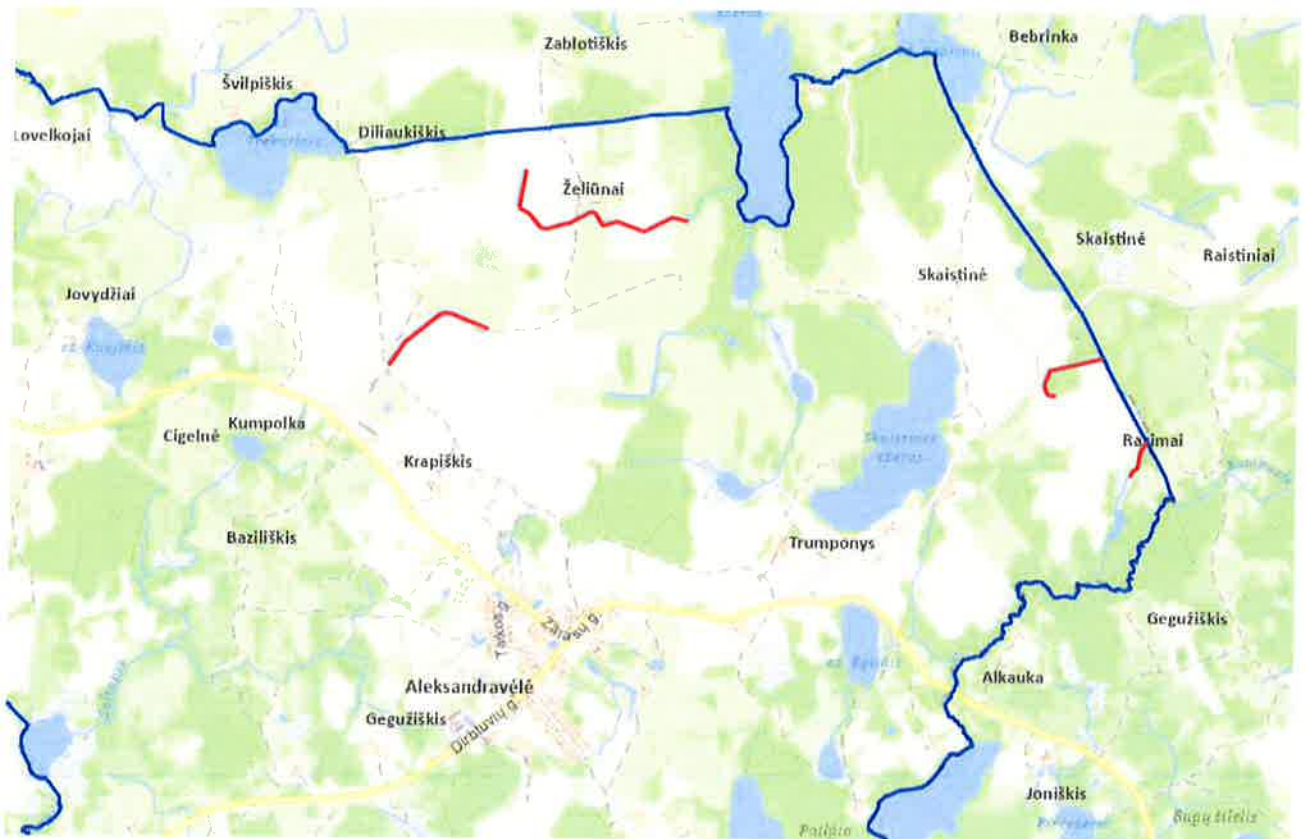

Rokiškio rajono Obelių seniūnijos Aleksandravėlės, Antanašės ir Gindvilių kadastrinėse vietovėse griovių ir juose esančių statinių schema

Aleksandravėlės k.v.

— Rekonstruojami grioviai

Rokiškio rajono Obelių seniūnijos Aleksandravėlės, Antanašės ir Gindvilių kadastrinėse vietovėse griovių ir juose esančių statinių schema

Antanašės k.v.

— Rekonstruojami grioviai

Rokiškio rajono Obelių seniūnijos Aleksandravėlės, Antanašės ir Gindvilių kadastrinėse vietovėse griovių ir juose esančių statinių schema

Gindvilių k.v.

— Rekonstruojami grioviai